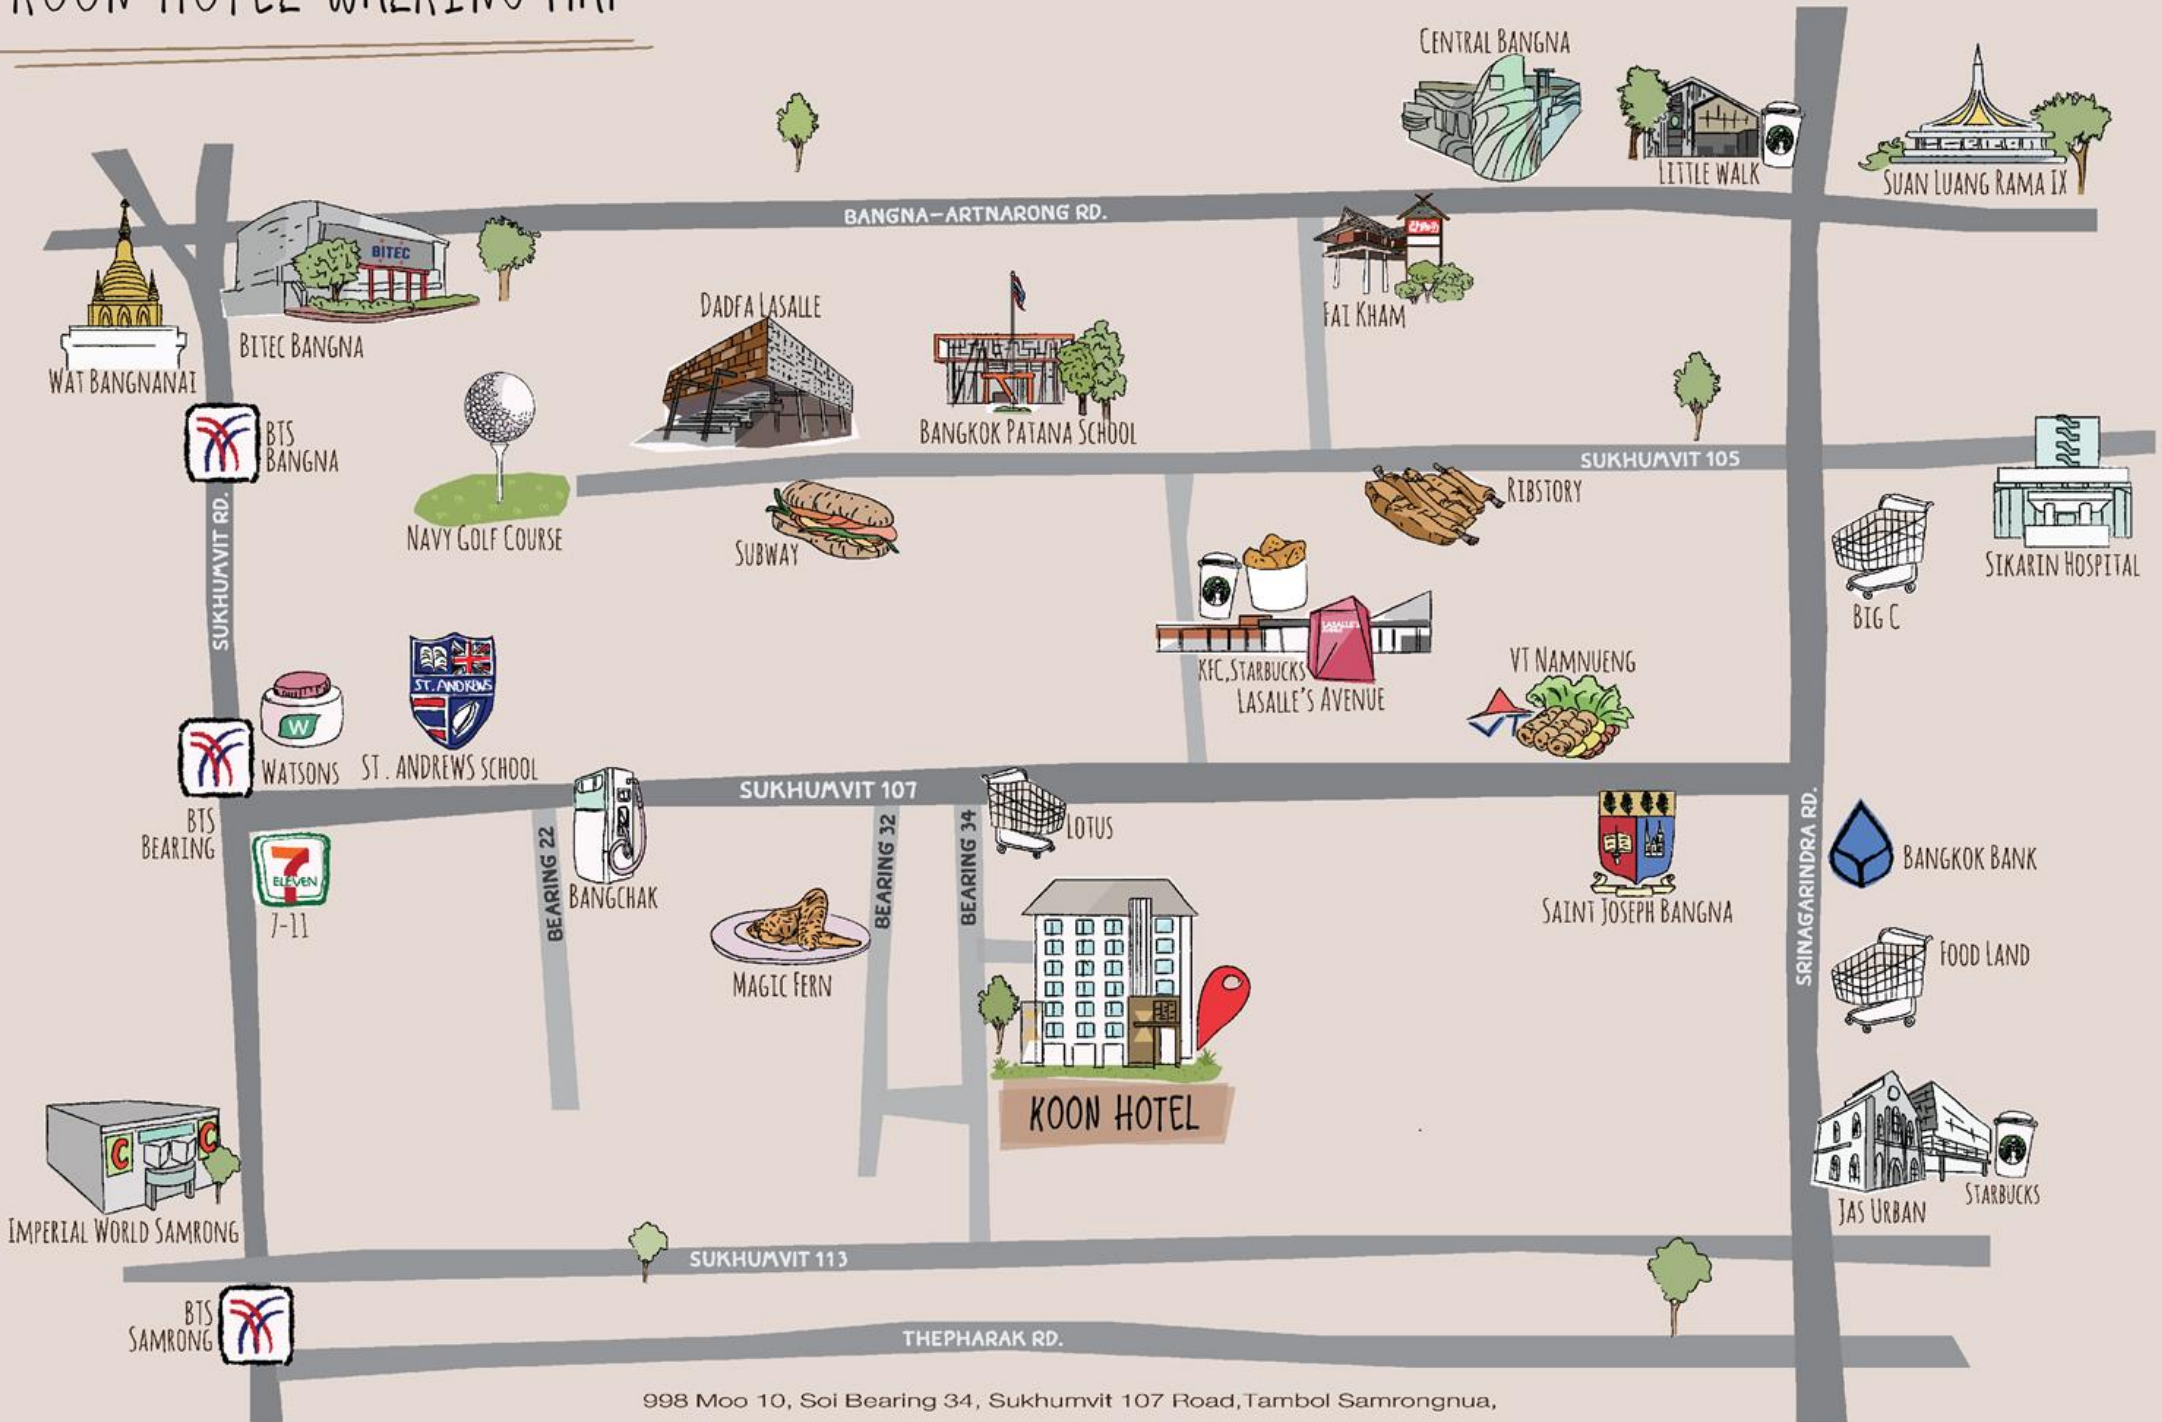

★ Call : 02 743 2844-6

998 Moo 10, Soi Bearing 34, Sukhumvit 107 Road, Tambol Samrongnua,
Amphur Muang, Samutprakan, Thailand 10270 ☎ +669 1545 2224 +662 7432 844-6

KOON HOTEL WALKING MAP

998 Moo 10, Soi Bearing 34, Sukhumvit 107 Road, Tambol Samrongnua,
 Amphur Muang, Samutprakan, Thailand 10270 ☎ +669 1545 2224 +662 7432 844-6